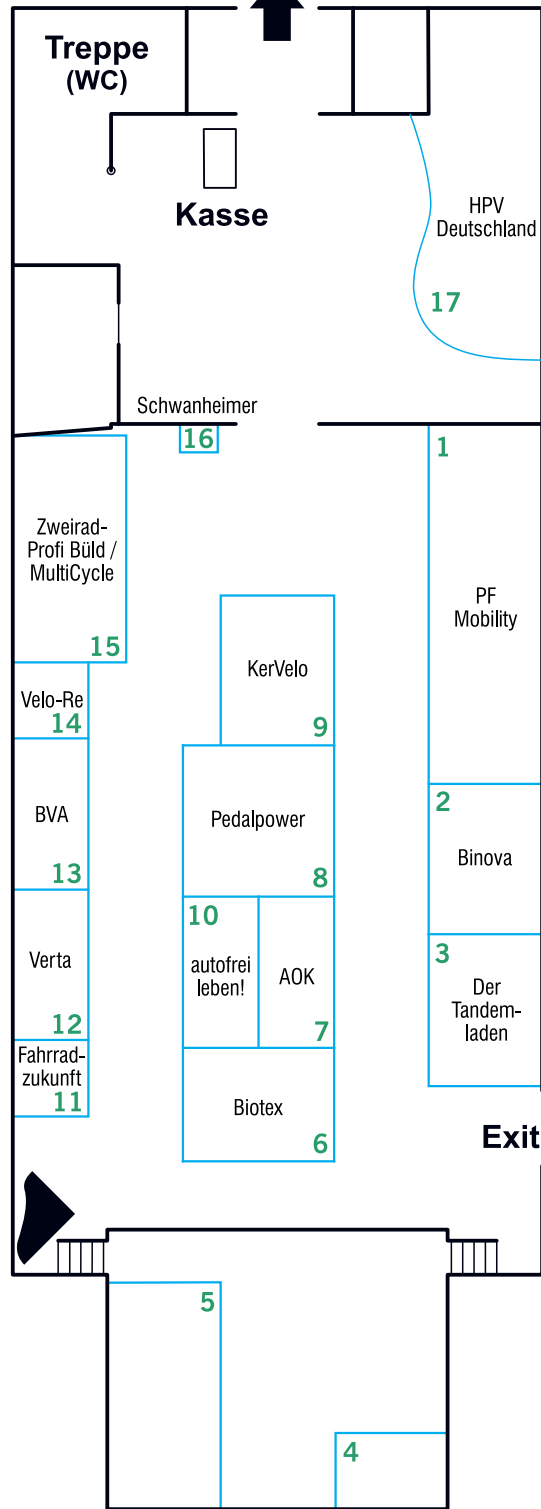

Aussteller im Hof:
DKED

HALLE 3

Hof, Parcours,
Außengelände,
Hallen 1 + 2