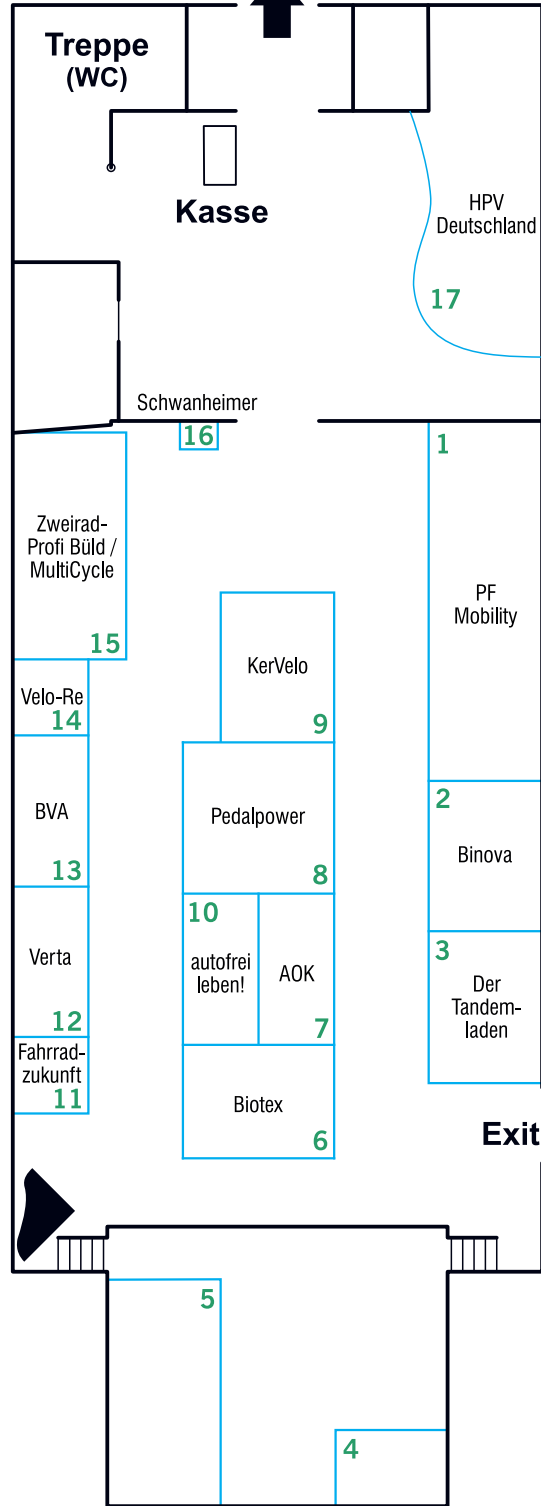

# **Vorläufiger Hallenplan SPEZI 2017**

*Stand: 24. April 2017*

Aussteller im Hof:  
DKED

# HALLE 3

Hof, Parcours,  
Außengelände,  
Hallen 1 + 2

# ELEKTRO- PARCOURS

Teststrecke

5	HP Velotechnik
6	Pedalpower
7	Lopifit
8	Tegernsee- Bike

6  
Parcours  
Info

1	Germershei- mer Radhaus
2	Riese und Müller
3	Binova
4	Hase Bikes

Hallen 1–3  
Ritter-v.-Schmauß-Straße  
Außengelände  
Spielwiese  
Vortragsraum