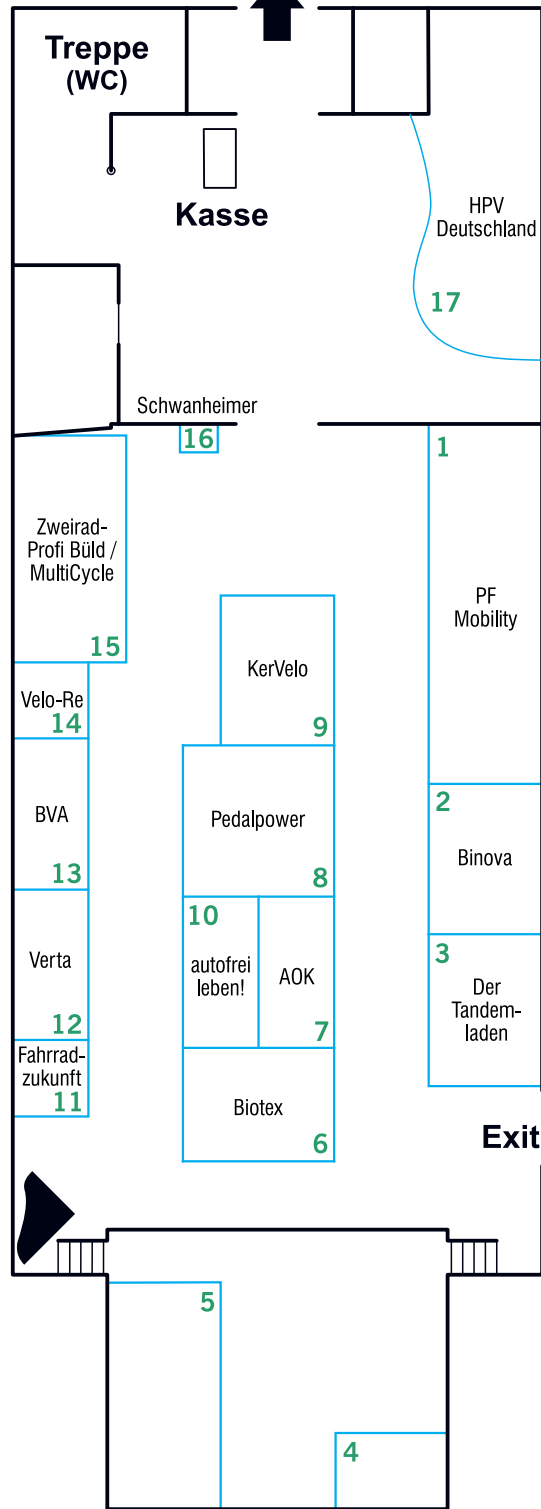

Vorläufiger Hallenplan SPEZI 2017

Stand: 24. April 2017

HALLE I

**Außengelände
Parcours
Halle 3
Halle 2
(für Rollstühle
geeignet)**

Notausgang

Restaurant

Exit

**Aufzug (zum
Untergeschoss)**

**Treppe
(Garderobe,
WC, Halle 2)**

**Treppe
(kein Zugang)**

**Treppe
(kein Zugang)**

Presse

Bar

Info

Souvenirs

**Kassen-
bereich**

Notausgang

Restaurant

Exit

**Aufzug (zum
Untergeschoss)**

**Treppe
(Garderobe,
WC, Halle 2)**

**Treppe
(kein Zugang)**

**Treppe
(kein Zugang)**

Presse

EVAR!A on top
28

Moulton
28a

Velomo /
Pinion
29

Räderwerk
30

Aussteller im Hof:
DKED

HALLE 3

Hof, Parcours,
Außengelände,
Hallen 1 + 2

ELEKTRO- PARCOURS