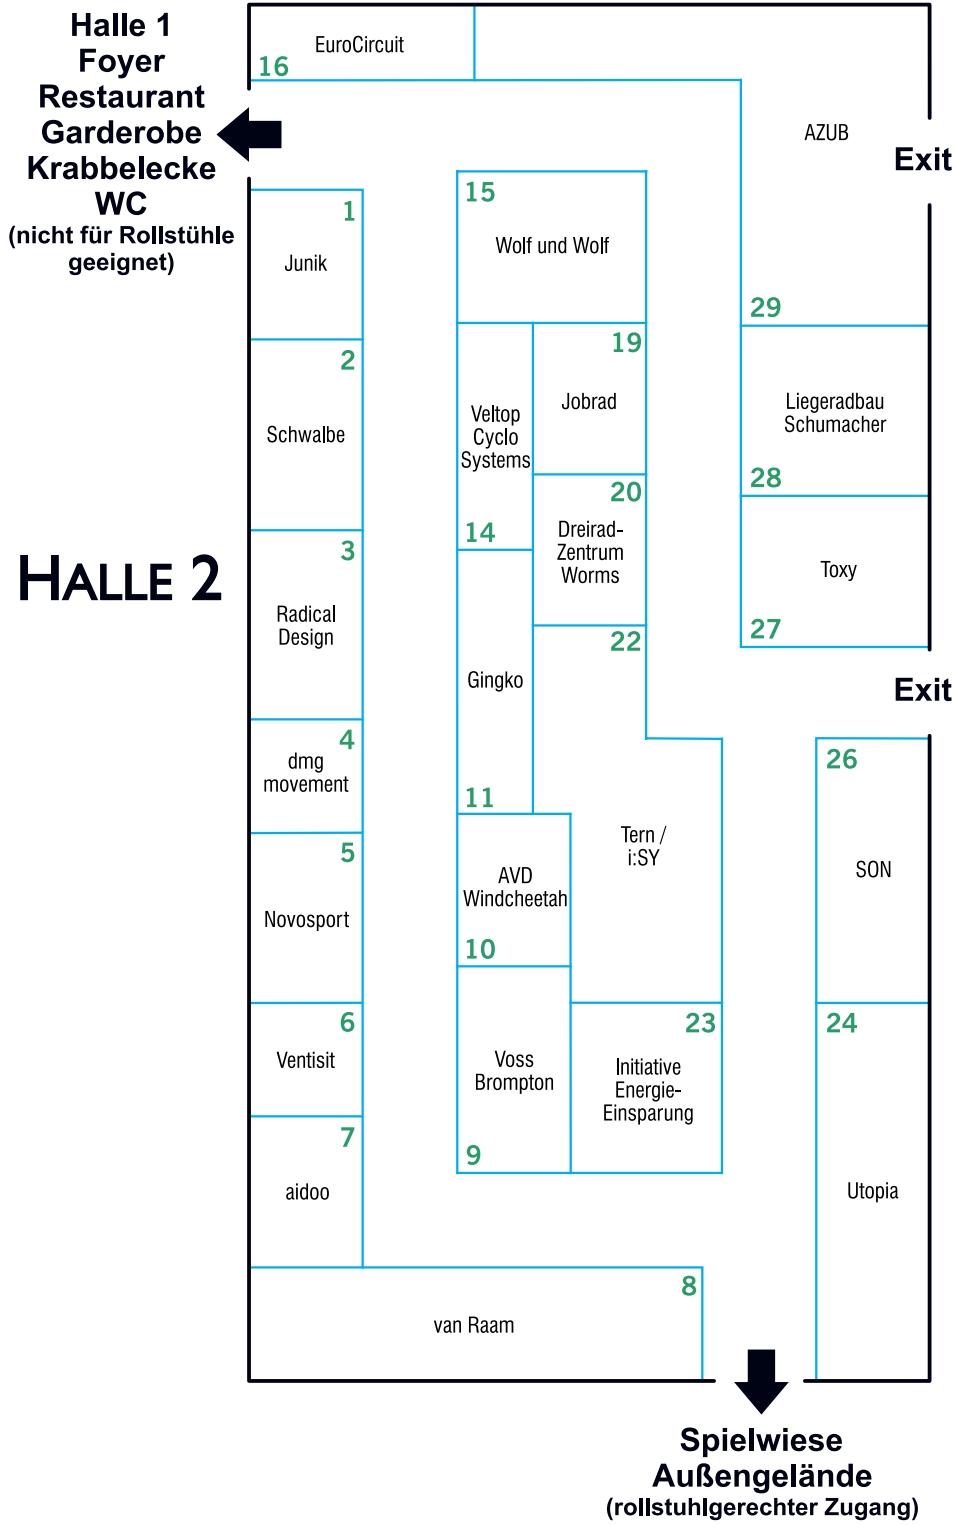

Vorläufiger Hallenplan SPEZI 2017

Stand: 24. April 2017

HALLE I

**Außengelände
Parcours
Halle 3
Halle 2**
(für Rollstühle
geeignet)

Notausgang **Restaurant**

Exit

**Treppe
(kein Zugang)**

**Treppe
(kein Zugang)**

F1
Gewinne
der Ver-
losung

**Aufzug (zum
Untergeschoss)**

Aussteller im Hof:
DKED

HALLE 3

Hof, Parcours,
Außengelände,
Hallen 1 + 2

ELEKTRO- PARCOURS

Teststrecke

5	HP Velotechnik
6	Pedalpower
7	Lopifit
8	Tegernsee- Bike

6
Parcours
Info

1	Germershei- mer Radhaus
2	Riese und Müller
3	Binova
4	Hase Bikes

Hallen 1–3
Ritter-v.-Schmauß-Straße
Außengelände
Spielwiese
Vortragsraum