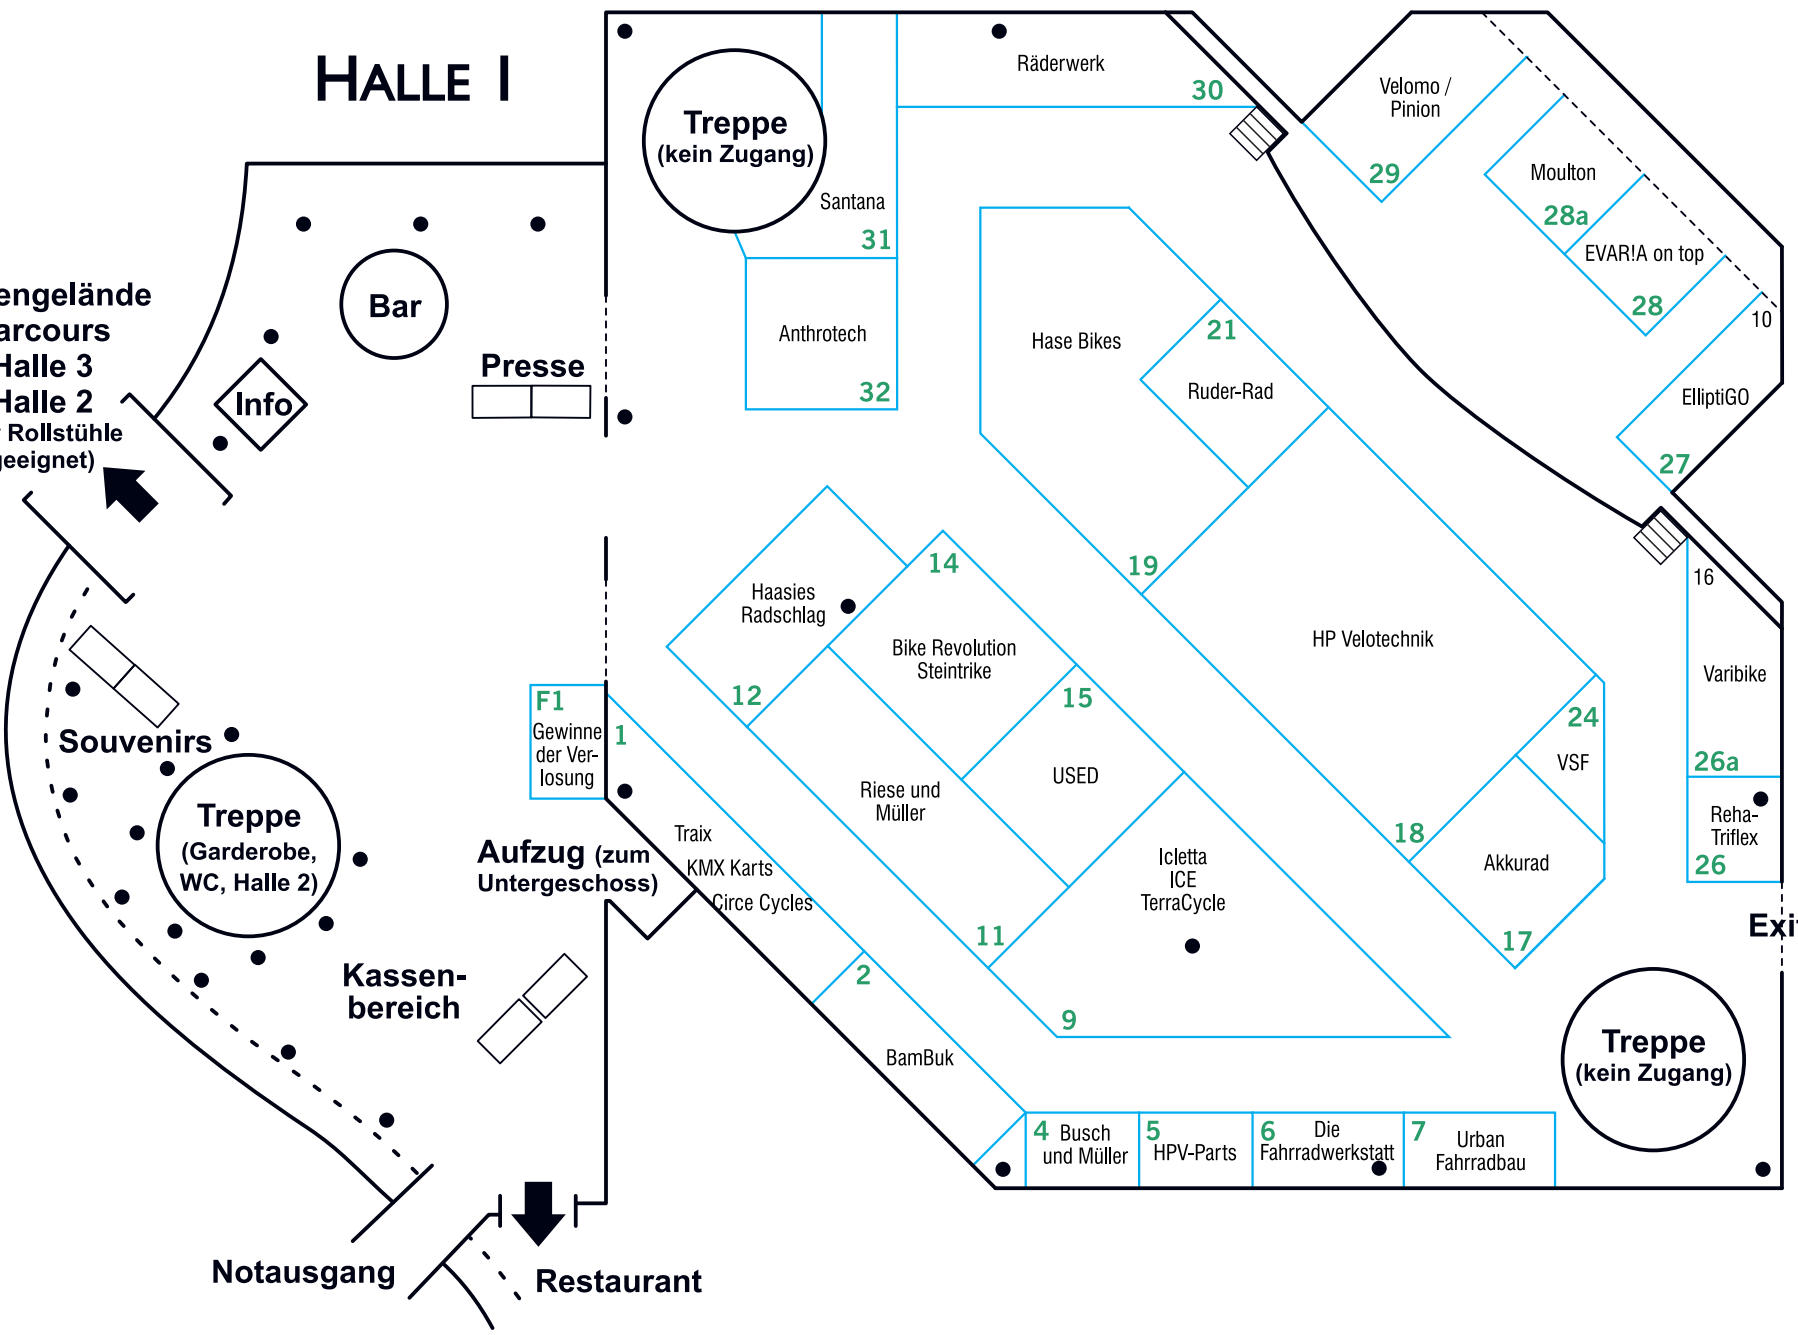

Vorläufiger Hallenplan SPEZI 2017

Stand: 24. April 2017

HALLE I

**Außengelände
Parcours
Halle 3
Halle 2
(für Rollstühle
geeignet)**

Notausgang **Restaurant**

Exit

**Treppe
(kein Zugang)**

**Treppe
(Garderobe,
WC, Halle 2)**

**Treppe
(kein Zugang)**

**F1
Gewinne
der Ver-
losung**

**Aufzug (zum
Untergeschoss)**

**Kassen-
bereich**

Notausgang

Restaurant

26a

26
Reha-
Triflex