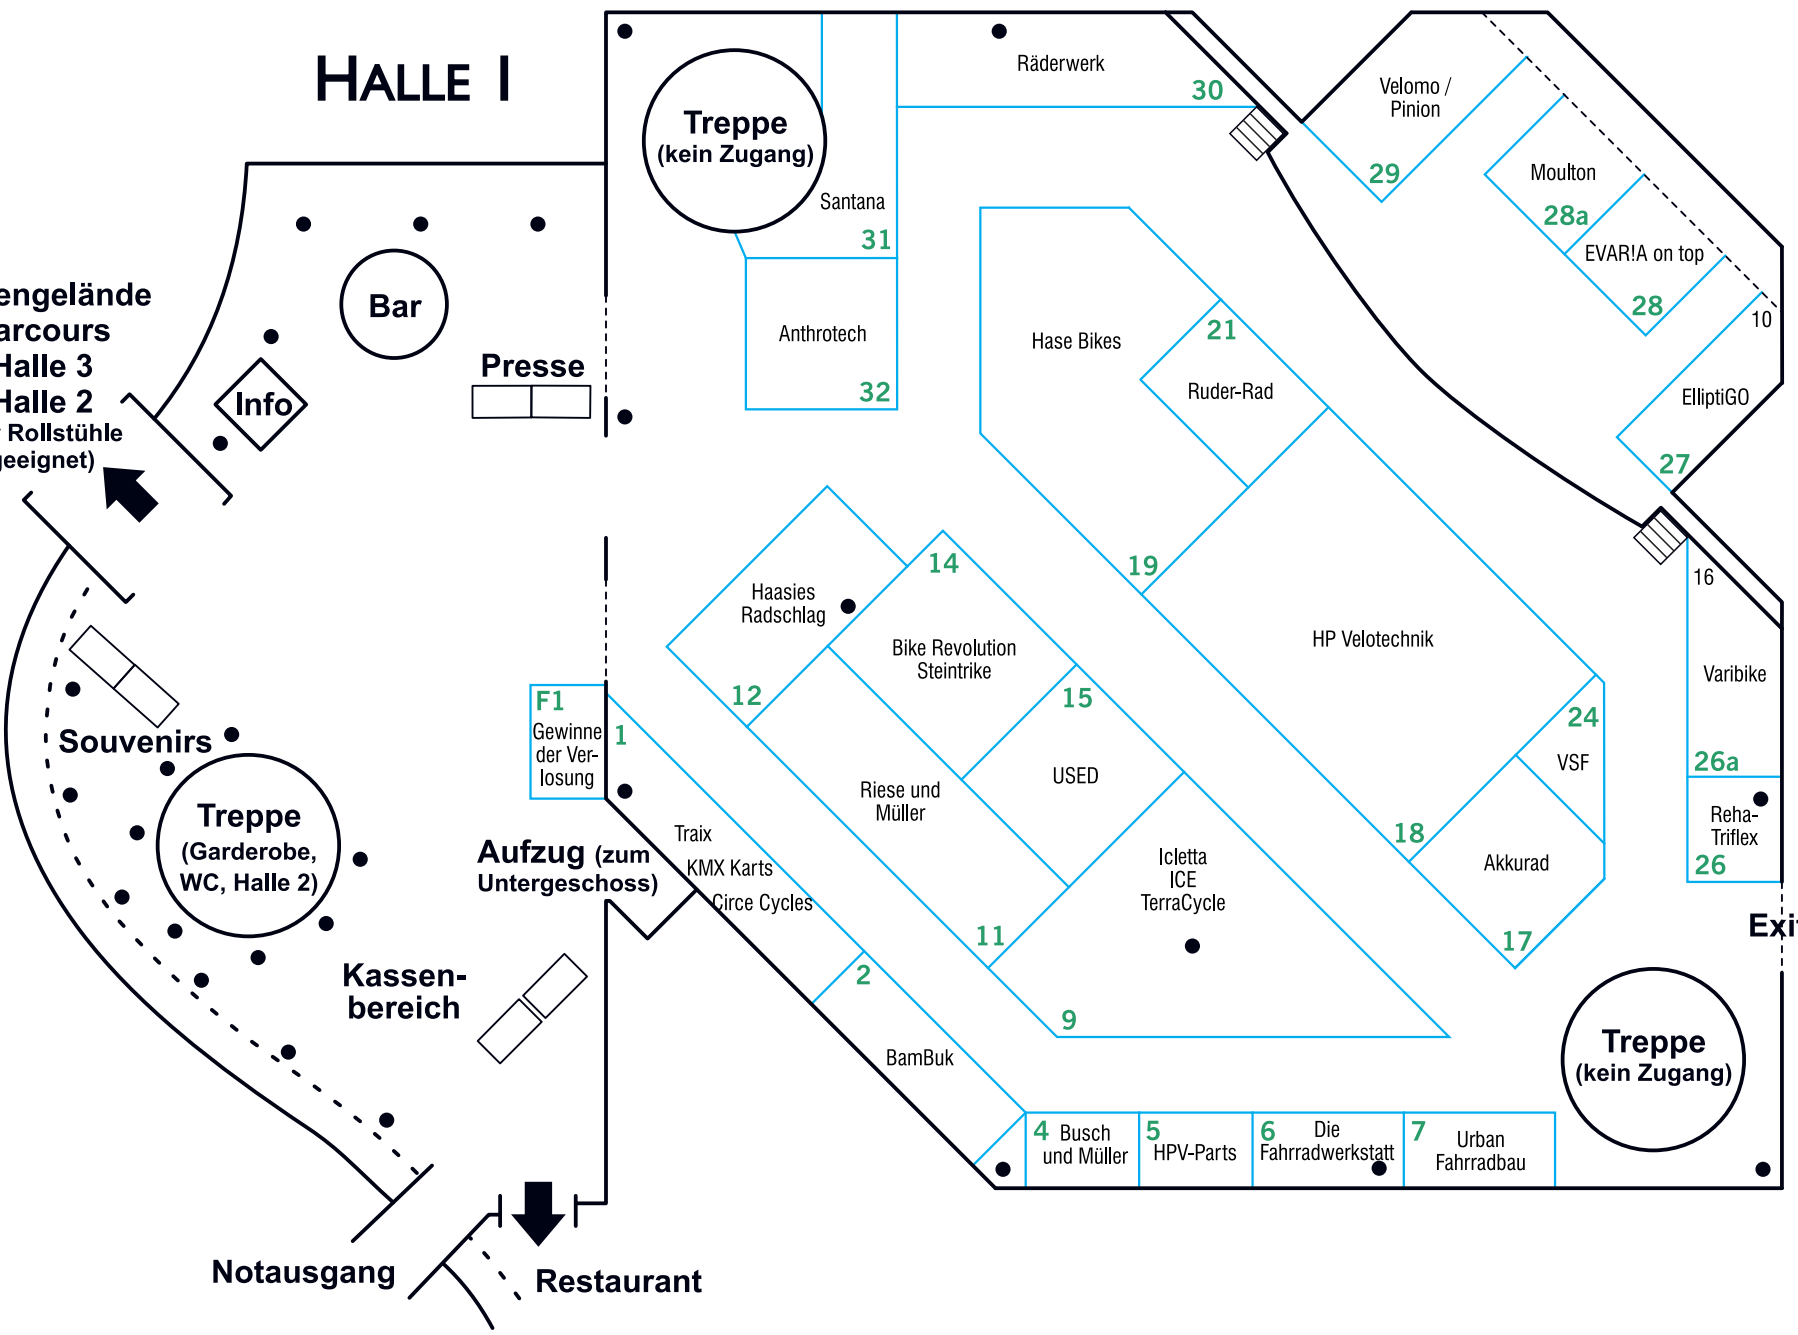

Vorläufiger Hallenplan SPEZI 2017

Stand: 24. April 2017

HALLE I

**Außengelände
Parcours
Halle 3
Halle 2**
(für Rollstühle
geeignet)

Notausgang **Restaurant**

Exit

**Treppe
(kein Zugang)**

**Treppe
(kein Zugang)**

F1
Gewinne
der Ver-
losung

**Aufzug (zum
Untergeschoss)**

Aussteller im Hof:
DKED

HALLE 3

Hof, Parcours,
Außengelände,
Hallen 1 + 2

ELEKTRO- PARCOURS

Teststrecke

5	HP Velotechnik
6	Pedalpower
7	Lopifit
8	Tegernsee- Bike

6
Parcours
Info

1	Germershei- mer Radhaus
2	Riese und Müller
3	Binova
4	Hase Bikes

Hallen 1–3
Ritter-v.-Schmauß-Straße
Außengelände
Spielwiese
Vortragsraum