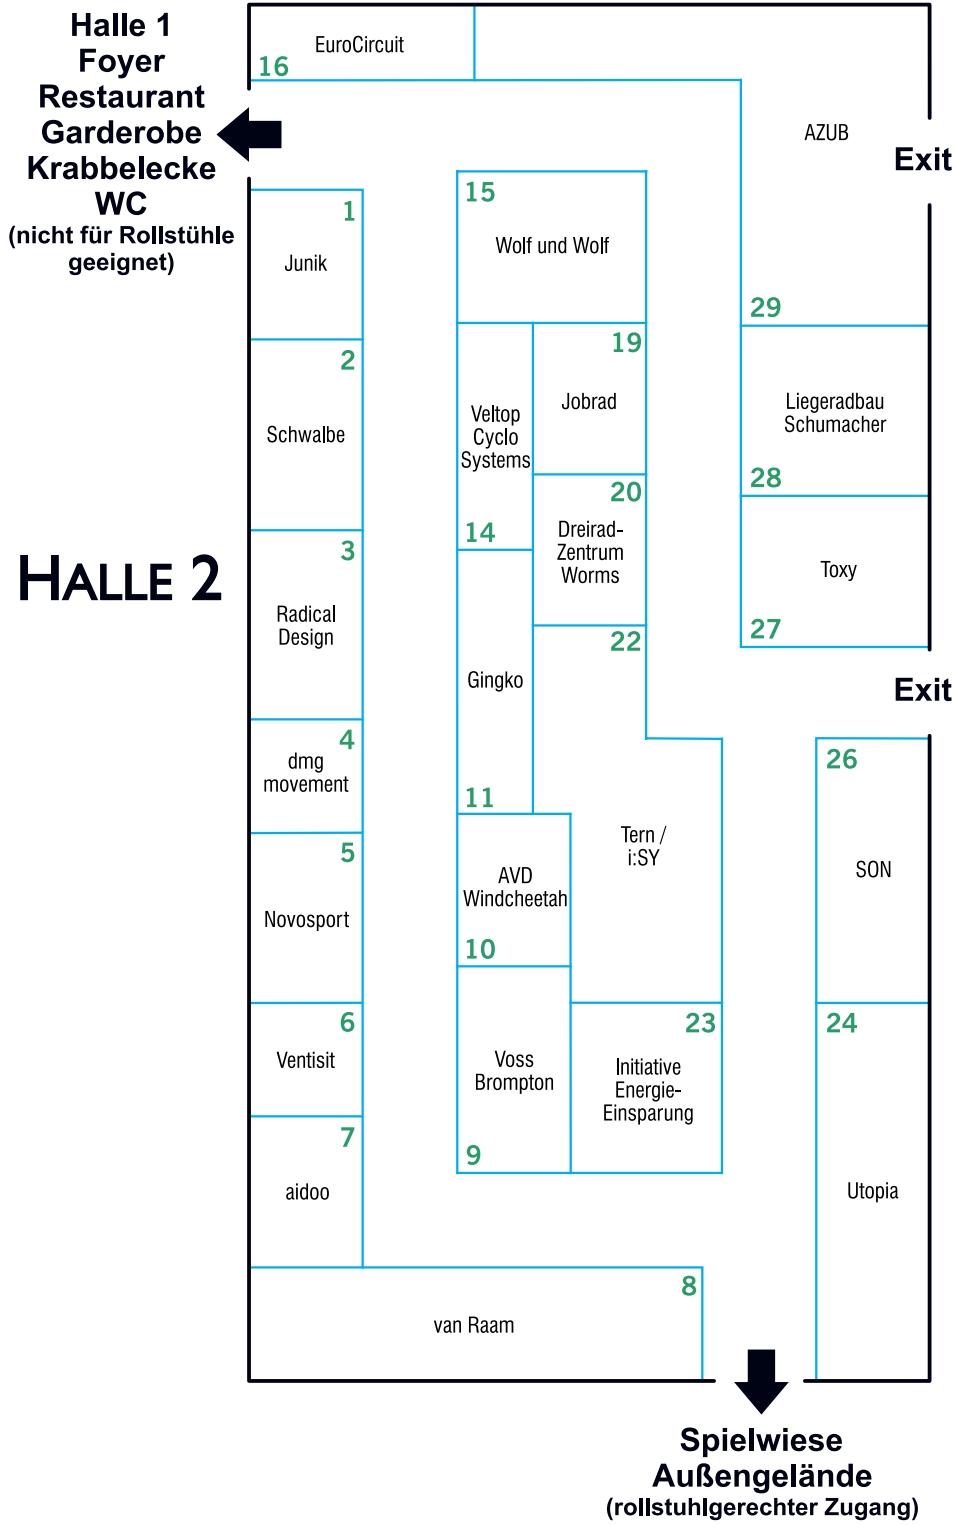

# **Vorläufiger Hallenplan SPEZI 2017**

*Stand: 24. April 2017*

Aussteller im Hof:  
DKED

# HALLE 3

Hof, Parcours,  
Außengelände,  
Hallen 1 + 2

# ELEKTRO- PARCOURS

Teststrecke

5	HP Velotechnik
6	Pedalpower
7	Lopifit
8	Tegernsee- Bike

6  
Parcours  
Info

1	Germershei- mer Radhaus
2	Riese und Müller
3	Binova
4	Hase Bikes

Hallen 1–3  
Ritter-v.-Schmauß-Straße  
Außengelände  
Spielwiese  
Vortragsraum