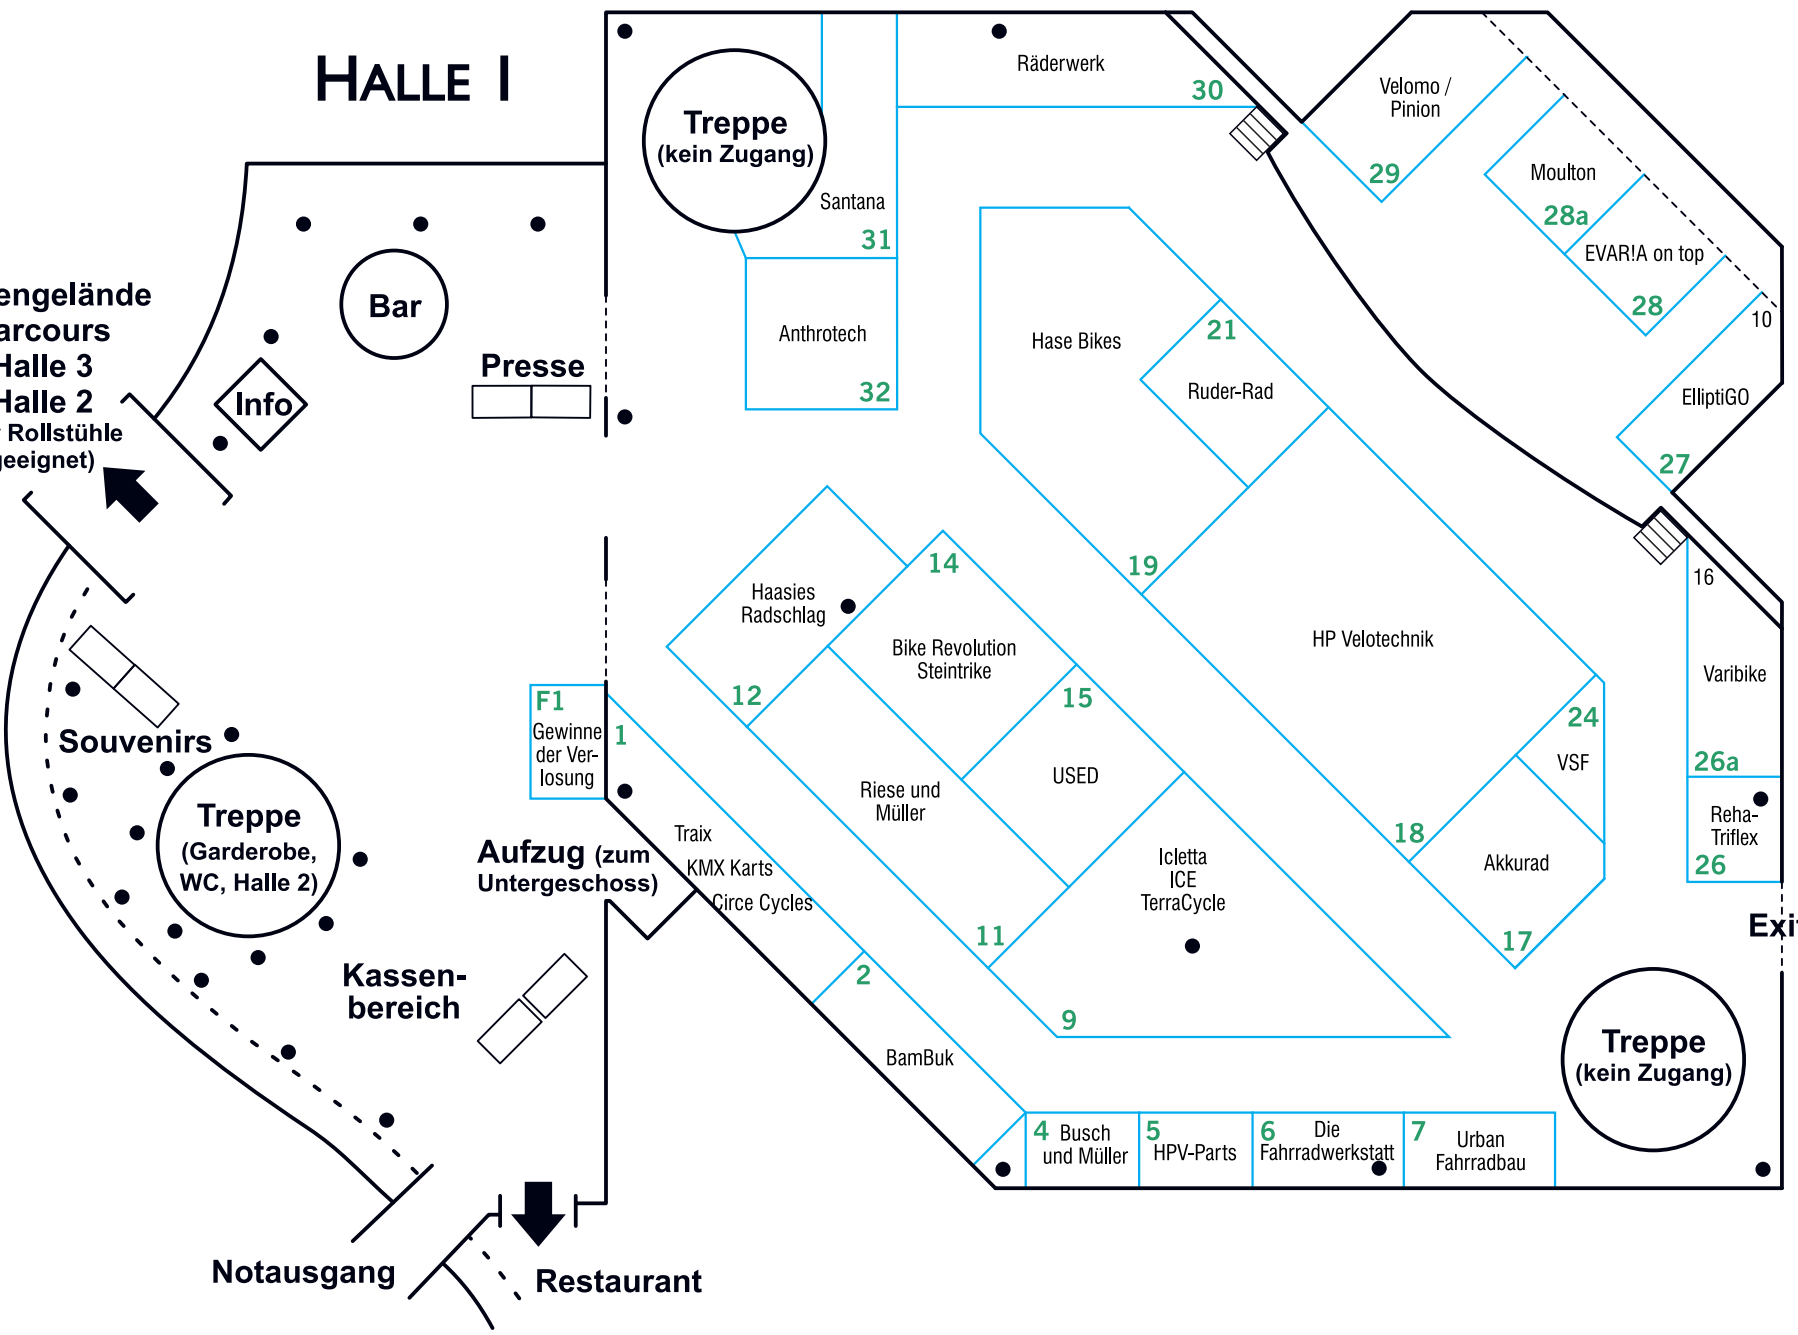

Vorläufiger Hallenplan SPEZI 2017

Stand: 24. April 2017

HALLE I

**Außengelände
Parcours
Halle 3
Halle 2
(für Rollstühle
geeignet)**

Notausgang

Restaurant

Exit

**Aufzug (zum
Untergeschoss)**

**Treppe
(Garderobe,
WC, Halle 2)**

**Treppe
(kein Zugang)**

**Treppe
(kein Zugang)**

Presse

Bar

Info

Souvenirs

**Kassen-
bereich**

Bar

Info

Souvenirs

**Kassen-
bereich**

- 4 Busch und Müller
- 5 HPV-Parts
- 6 Die Fahrradwerkstatt
- 7 Urban Fahrradbau

Anthrotech
32

Santana
31

Hase Bikes

Teststrecke

5	HP Velotechnik
6	Pedalpower
7	Lopifit
8	Tegernsee- Bike

6
Parcours
Info

1	Germershei- mer Radhaus
2	Riese und Müller
3	Binova
4	Hase Bikes

Hallen 1–3
Ritter-v.-Schmauß-Straße
Außengelände
Spielwiese
Vortragsraum