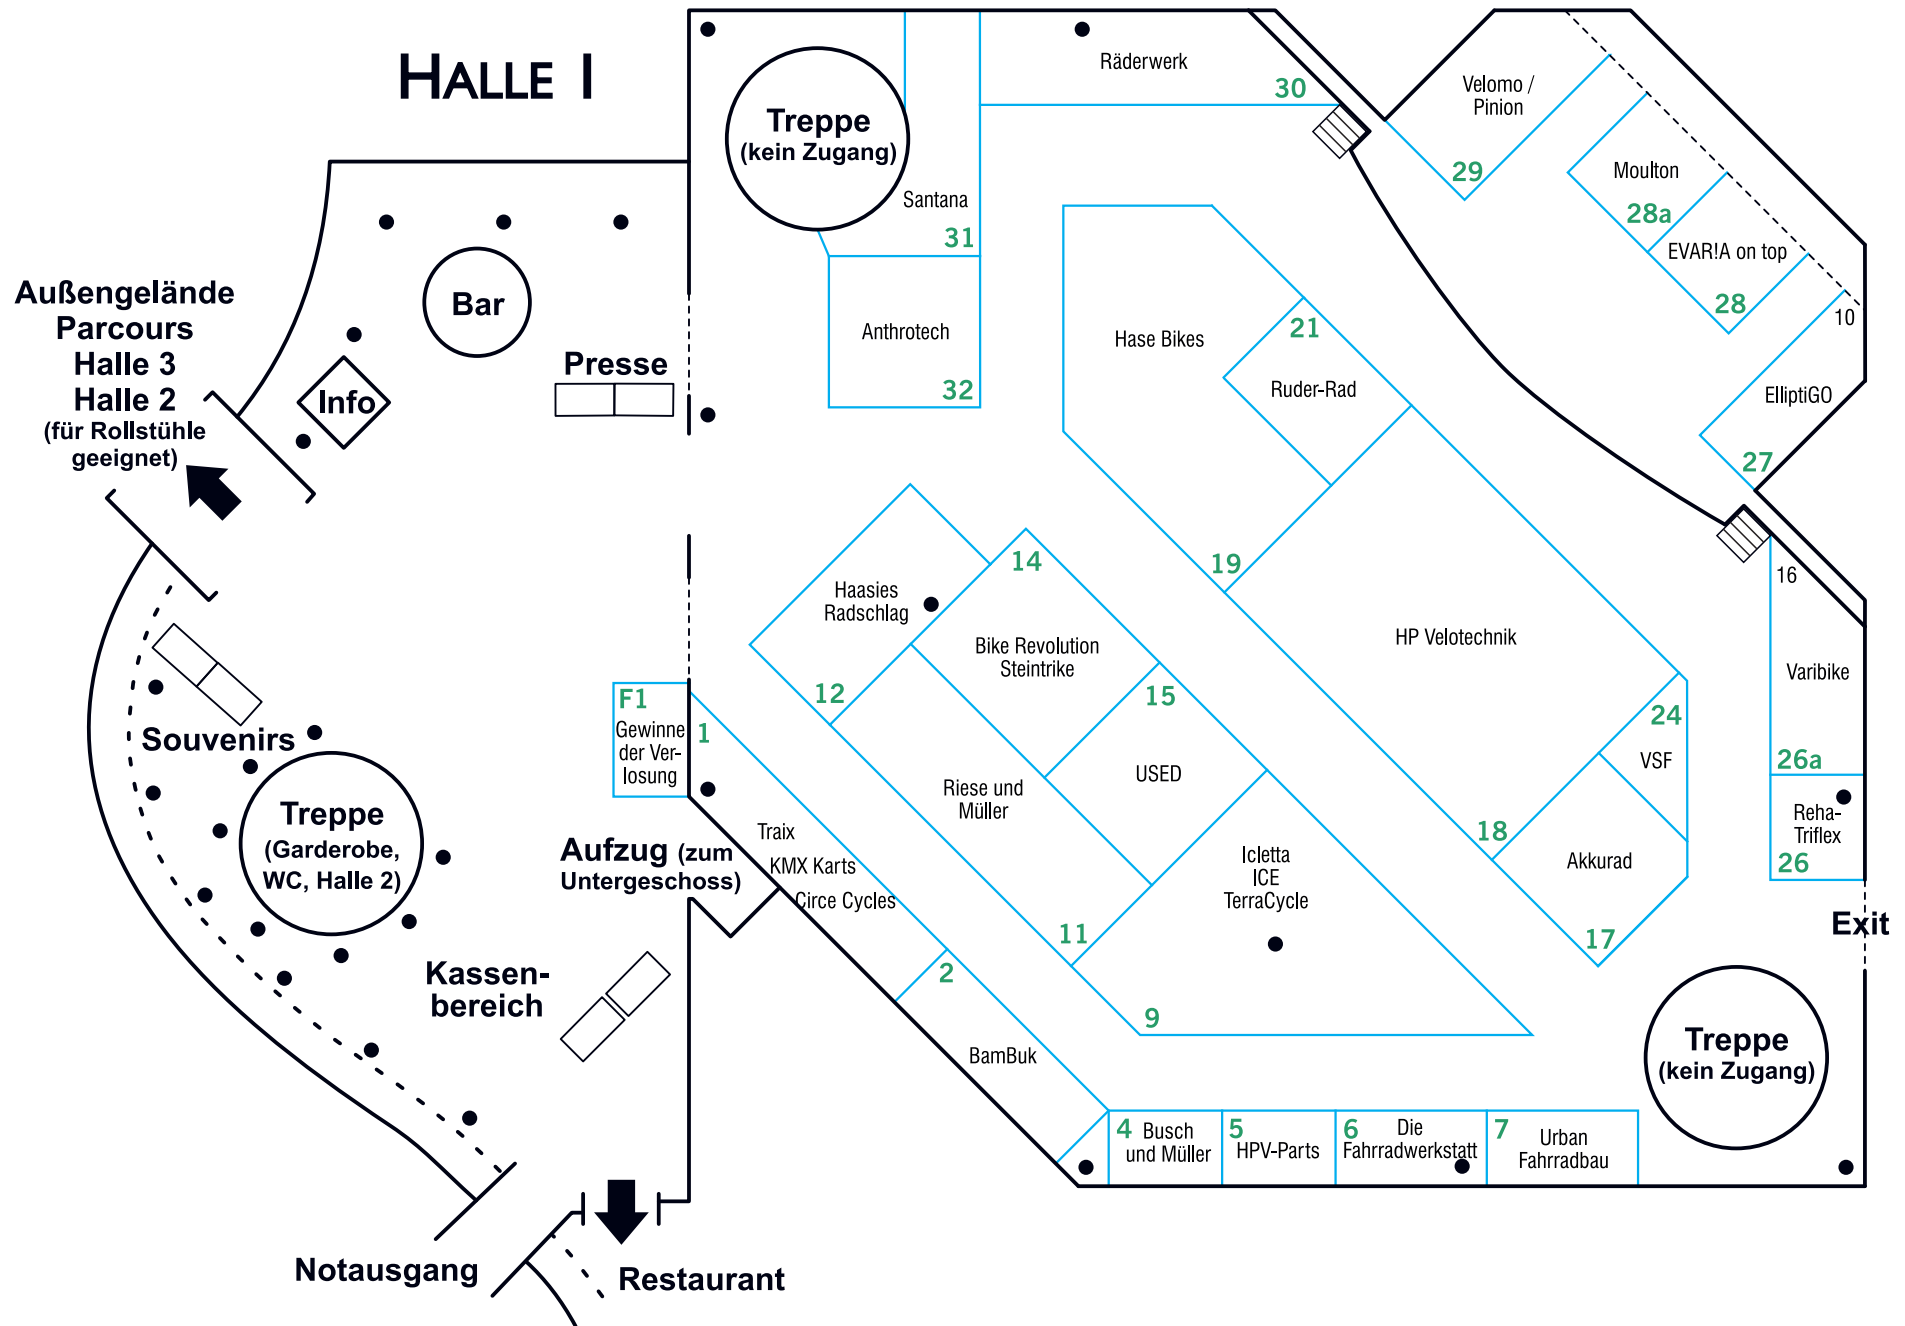

# **Vorläufiger Hallenplan SPEZI 2017**

*Stand: 24. April 2017*

Aussteller im Hof:  
DKED

# HALLE 3

Hof, Parcours,  
Außengelände,  
Hallen 1 + 2

# ELEKTRO- PARCOURS

Teststrecke

5	HP Velotechnik
6	Pedalpower
7	Lopifit
8	Tegernsee- Bike

6  
Parcours  
Info

1	Germershei- mer Radhaus
2	Riese und Müller
3	Binova
4	Hase Bikes

Hallen 1–3  
Ritter-v.-Schmauß-Straße  
Außengelände  
Spielwiese  
Vortragsraum