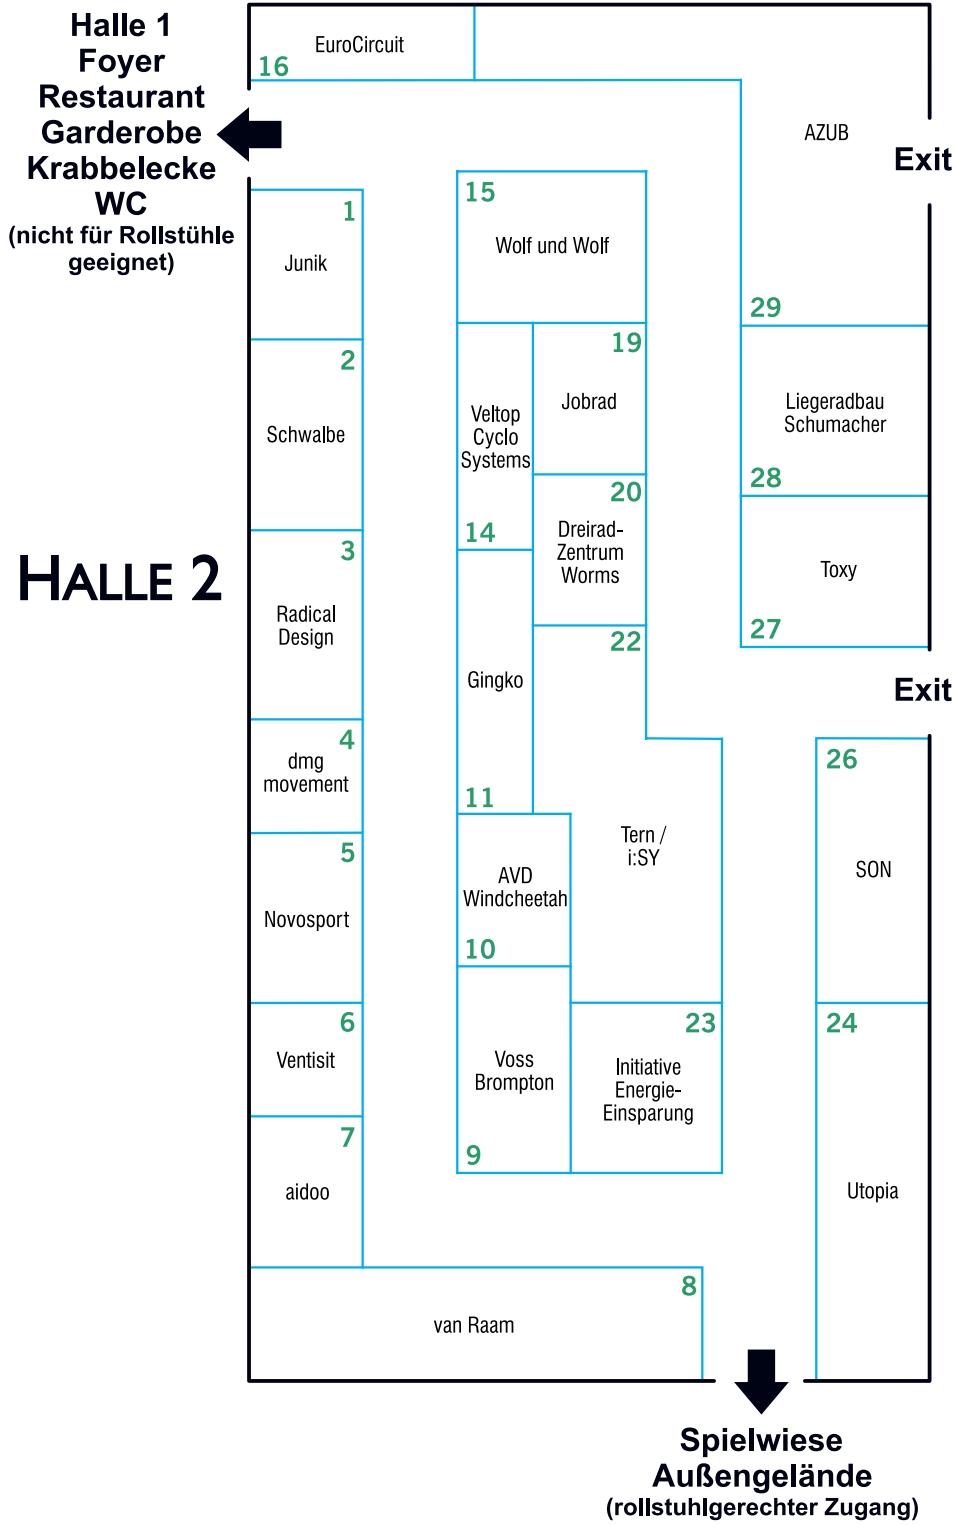

Vorläufiger Hallenplan SPEZI 2017

Stand: 24. April 2017

HALLE I

**Außengelände
Parcours
Halle 3
Halle 2
(für Rollstühle
geeignet)**

Notausgang

Restaurant

Exit

**Aufzug (zum
Untergeschoss)**

EVAR!A on top
28

Moulton
28a

Velomo /
Pinion
29

Räderwerk
30

Aussteller im Hof:
DKED

HALLE 3

Hof, Parcours,
Außengelände,
Hallen 1 + 2

ELEKTRO- PARCOURS